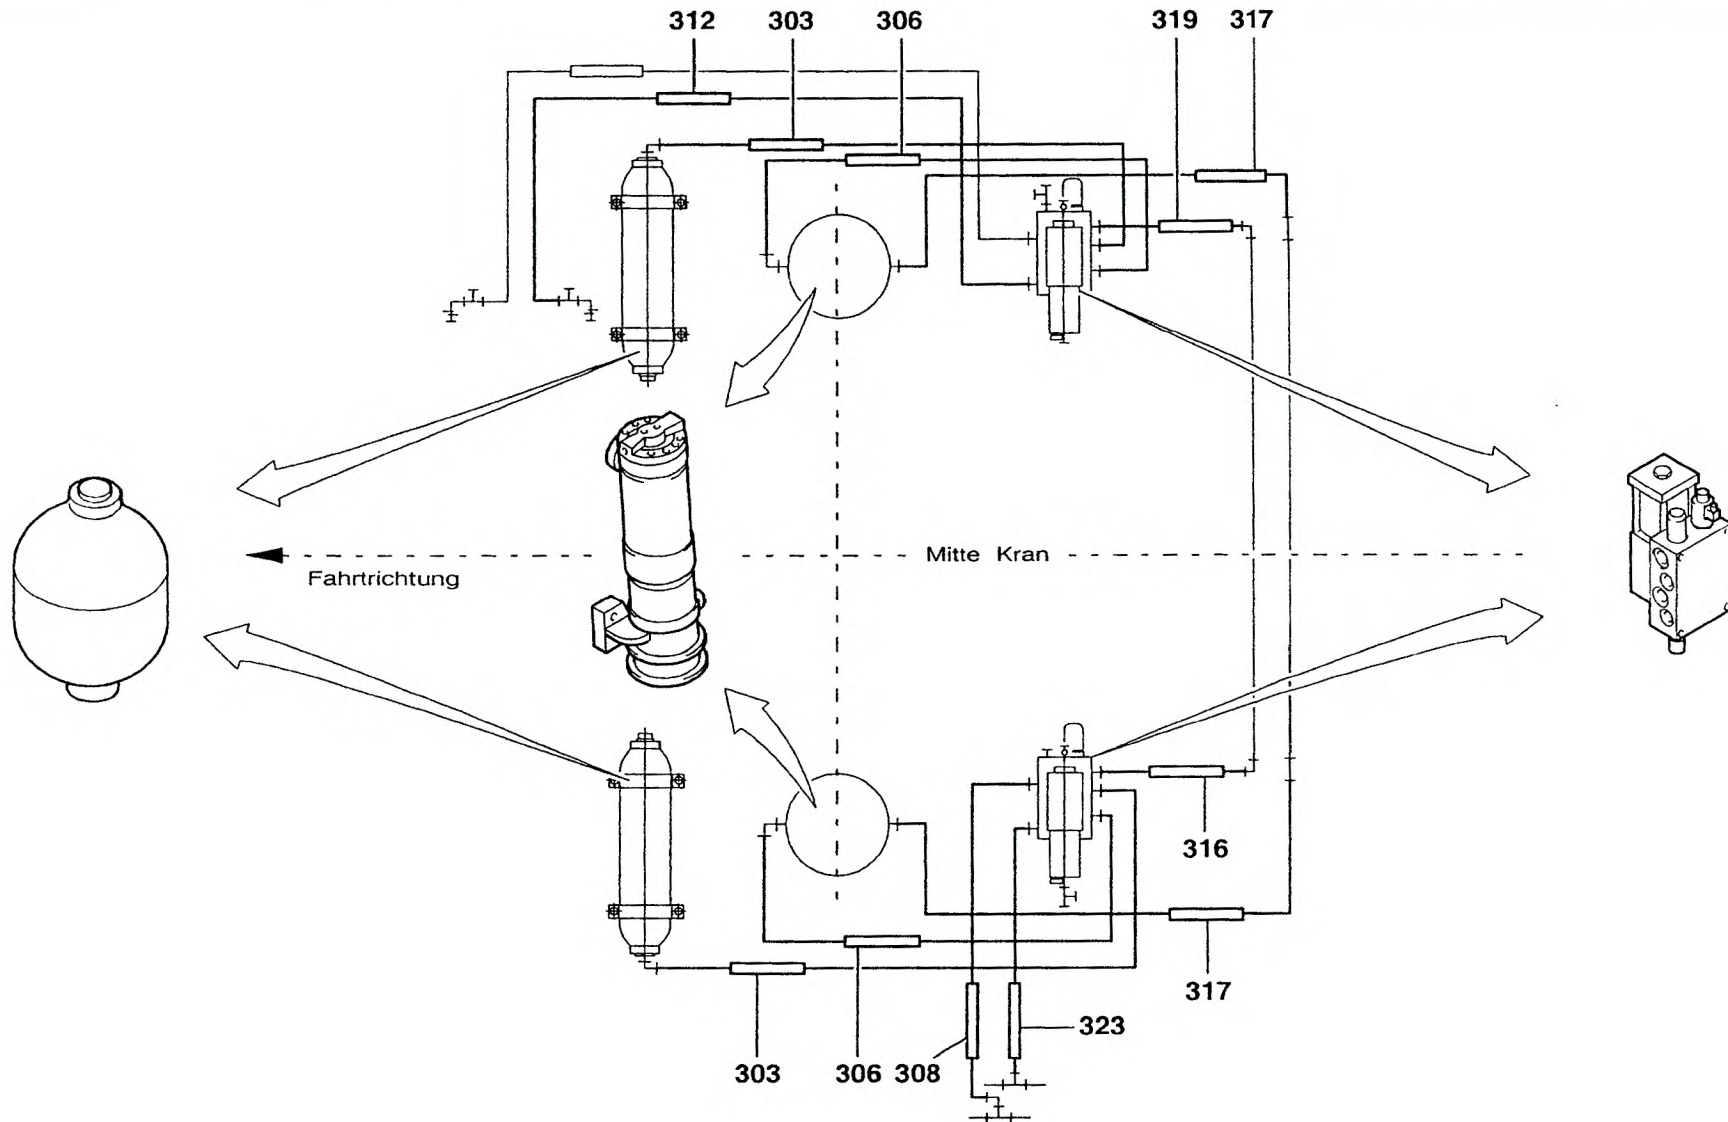

3/6

GMK 2035
BE 502
G 781

GROVE.SCHLAUCHLEITUNGEN
HOSESBILDТАFEL
PICTORIAL DISPLAYGMK 2035
BE 502
G 781

04.00

3036258-ETL E

4/6

GROVE.

SCHLAUCHLEITUNGEN
HOSES

BILDТАFEL
PICTORIAL DISPLAY

GMK 2035
BE 502
G 781

04.00

3036258-ETL E

5/6

GROVESCHLAUCHLEITUNGEN
HOSESBILDТАFEL
PICTORIAL DISPLAYGMK 2035
BE 502
G 781

04.00

3036258-ETL E