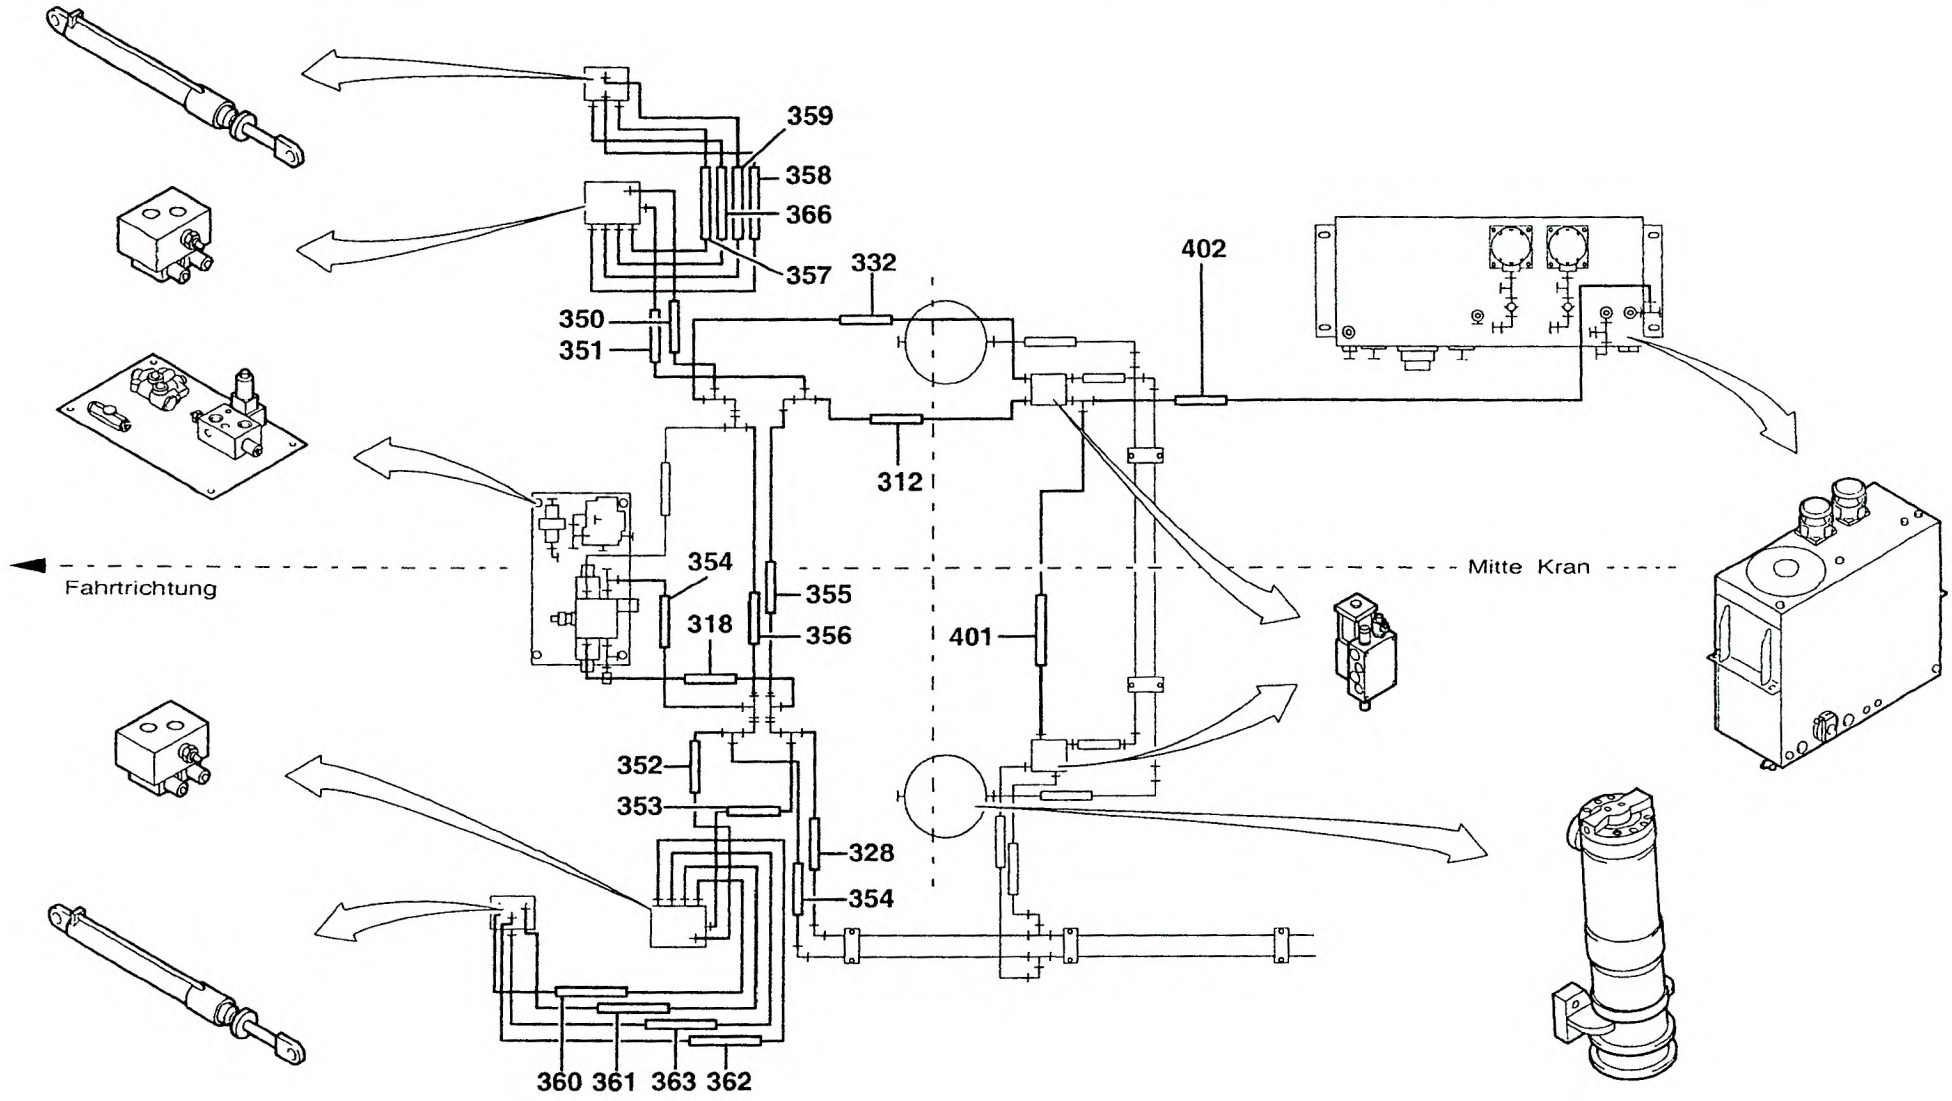

GROVE.

SCHLAUCHLEITUNGEN
HOSES

BILDТАFEL
PICTORIAL DISPLAY

GMK 2035
BE 502
G 781

04.00

3036258-ETL E

1/6

GROVESCHLAUCHLEITUNGEN
HOSESBILDТАFEL
PICTORIAL DISPLAYGMK 2035
BE 502
G 781

04.00

3036258-ETL E

2/6

GROVE.

SCHLAUCHLEITUNGEN
HOSES

BILDTAFEL
PICTORIAL DISPLAY

04.00

3036258-ETL E

3/6

GMK 2035
BE 502
G 781

GROVE.SCHLAUCHLEITUNGEN
HOSESBILDТАFEL
PICTORIAL DISPLAYGMK 2035
BE 502
G 781

04.00

3036258-ETL E

4/6

GROVE.

SCHLAUCHLEITUNGEN
HOSES

BILDТАFEL
PICTORIAL DISPLAY

GMK 2035
BE 502
G 781

04.00

3036258-ETL E

5/6

GROVESCHLAUCHLEITUNGEN
HOSESBILDТАFEL
PICTORIAL DISPLAYGMK 2035
BE 502
G 781

04.00

3036258-ETL E